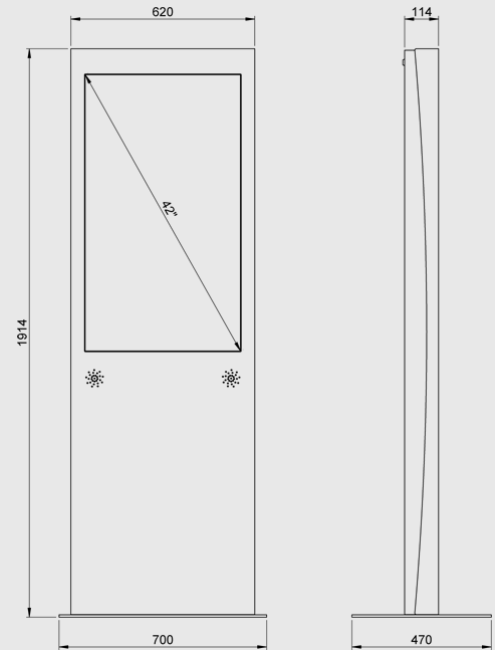

Обща информация:

- Атрактивен дизайн
- Full HD дисплей
- Метална конструкция
- Размери: 1914(H) x 700(W) x 114(D) mm

Стандартна конфигурация:

- 42" дисплей с вграден тъчскрийн
- Компютърна конфигурация
- Активни стерео високоговорители

DS Series

DS Series

Възможни опции:

- 32" – 55" дисплей с тъчскрийн
- Ultra HD (4K) дисплей
- Уеб камера
- Wi-Fi антена
- Термален принтер 60 – 210 mm
- Четец за магнитни и смарт карти
- Четец за карти памет
- RFID четец
- 1D/2D баркод скенер
- Софтуер за киоски
- Цвят по избор
- Други – при запитване